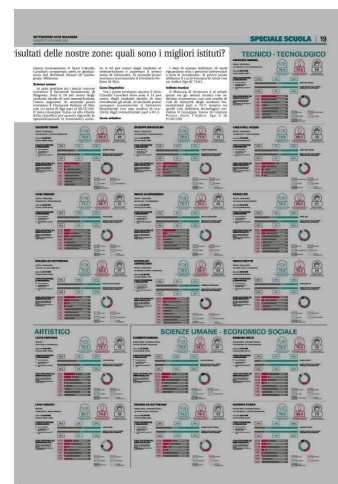

Poco sotto, in classifica, troviamo il Clemente Rebola di Rho dove l'indice Fga è 76.68/100. In questo caso l'11 per cento degli studenti immatricolati non supera il primo anno di iscrizione mentre l'81 per cento prosegue.

Liceo scientifico Il liceo Claudio Cavalleri di Parabiago è il primo nella classifica tra i nostri comuni. L'86 per cento degli immatricolati che escono da questa scuola continuano gli studi oltre il primo anno di Università.

Al secondo posto tra i nostri licei troviamo il Giuseppe Torno di Castano Primo che ha l'indice Fga al 79.00/100.

Tra quelli di scienze applicate troviamo nuovamente il liceo Claudio Cavalleri, sorpassato però in graduatoria dal Bertrand Russel di Garbagnate Milanese. Scienze umane In pole position tra i nostri comuni troviamo il Salvatore Quasimodo di Magenta. Solo il 18 per cento degli studenti decide di non immatricolarsi l'anno seguente. Al secondo posto troviamo il Clemente Rebo

ra di Rho con un tasso di Fga pari al 59.55/100. Il liceo Giuseppe Torno va alla ribalta della classifica per quanto riguarda la specializzazione in economico sociale: il 63 per cento degli studenti si immatricolano e superano il primo anno di Università.

Al second

o posto troviamo nuovamente il Clemente Rebola di Rho. Liceo linguistico Tra i primi troviamo ancora il liceo Claudio Cavalleri dove solo il 14 per cento degli studenti decide di non continuare gli studi.