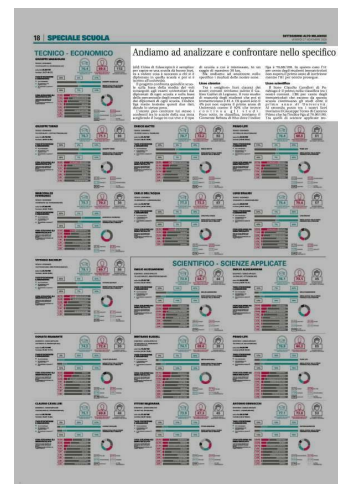

Poco sotto, in classifica, troviamo il Clemente Rebola di Rho dove l'indice Fga è 76.68/100. In questo caso l'11 per cento degli studenti immatricolati non supera il primo anno di iscrizione mentre l'81 per cento prosegue.

Liceo scientifico Il liceo Claudio Cavalleri di Parabiago è il primo nella classifica tra i nostri comuni. L'86 per cento degli immatricolati che escono da questa scuola continuano gli studi oltre il primo anno di Università.

Al secondo posto tra i nostri licei troviamo il Giuseppe Torno di Castano Primo che ha l'indice Fga al 79.00/100.

Tra quelli di scienze applicate troviamo nuovamente il liceo Claudio Cavalleri, sorpassato però in graduatoria dal Bertrand Russel di Garbagnate Milanese. Scienze umane In pole position tra i nostri comuni troviamo il Salvatore Quasimodo di Magenta. Solo il 18 per cento degli studenti decide di non immatricolarsi l'anno seguente. Al secondo posto troviamo il Clemente Rebo

ra di Rho con un tasso di Fga pari al 59.55/100. Il liceo Giuseppe Torno va alla ribalta della classifica per quanto riguarda la specializzazione in economico sociale: il 63 per cento degli studenti si immatricolano e superano il primo anno di Università.

Al second

o posto troviamo nuovamente il Clemente Rebola di Rho. Liceo linguistico Tra i primi troviamo ancora il liceo Claudio Cavalleri dove solo il 14 per cento degli studenti decide di non continuare gli studi.